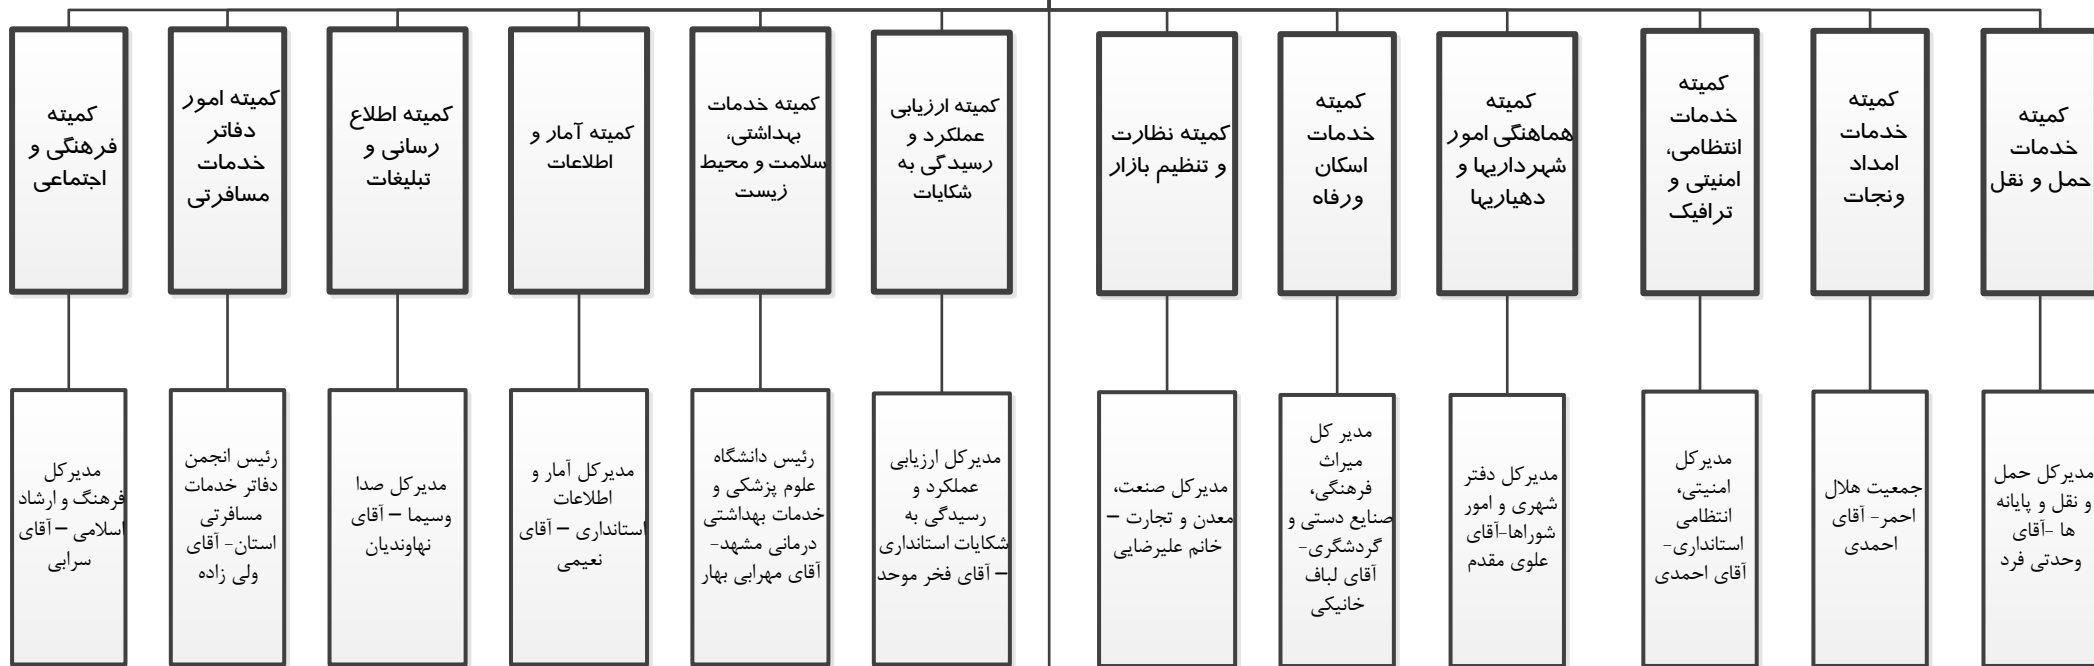

**رئیس ستاد اجرایی خدمات سفر
استاندار خراسان رضوی
آقای رشیدیان**

**دبیر ستاد
مدیر کل میراث فرهنگی، صنایع دستی و گردشگری
آقای لباف خانیکی**

**قائم مقام ستاد
معاون هماهنگی امور عمرانی استانداری
آقای واحدی**

**ستاد اجرایی خدمات سفر شهرستانها
به ریاست فرماندار شهرستان**

ساختار ستاد خدمات سفر در شهرستانها با ریاست فرماندار و نمایندگان دستگاههای اجرایی مطابق با ساختار تشکیلاتی ستاد خدمات سفر در استان می باشد